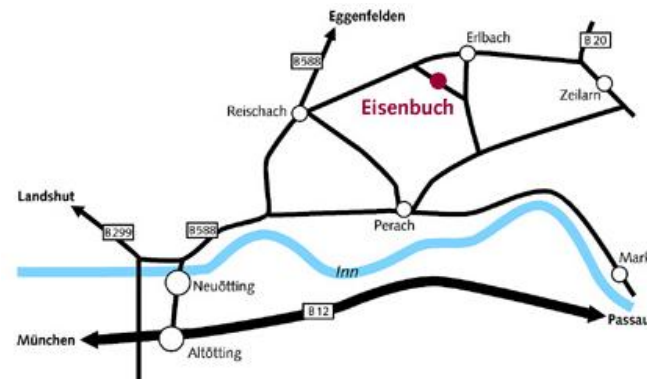

Anfahrt:

Von München:

Auto: A94 / B12 Richtung Passau
Ausfahrt Neuötting/Eggenfelden/Reischach in Richtung
Eggenfelden/Reischach
Reischach/Ortsmitte am Edeka rechts nach Zeilarn/Erlbach
Nach 3,9 km rechts Perach/Eisenbuch
Nach 500 m rechts/2. Gehöft mit Glocke auf dem Dach

Von Passau-Simbach:

A94 B12 Richtung Altötting
Ausfahrt Neuötting/Altötting
Rechts Eggenfelden B588
Weiter wie oben nach Reischach

Von Regensburg Straubing (A3):

E56 B20 Richtung Eggenfelden
Eggenfelde ab auf 588 Richtung Altötting
Abzweigen links in Reischach wie oben

Bahn: Von München nach Mühldorf/Inn.
Von dort Richtung Simbach.
In Neuötting aussteigen.
Bitte rechtzeitig Bescheid geben (Tel./Fax/E-mail), damit Sie dort abgeholt werden.

**Heilung heißt immer, an
Körper, Geist und Seele
gesund**