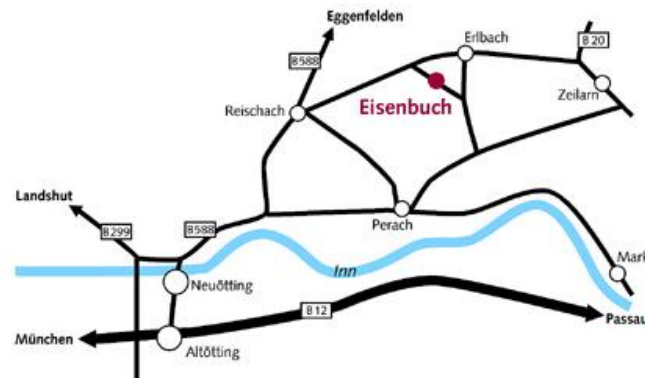

#### Von München mit dem Auto:

A94 Richtung Passau  
Ausfahrt Neuötting, Eggenfelden, Reischach  
weiter B 588 nach Reischach  
Reischach Ortsmitte rechts ab Richtung Zeilarn/Erlbach  
nach 3,9 km rechts ab nach Perach/Eisenbuch und geradeaus weiter  
nach 500 m rechts, 2. Gehöft mit Glocke auf dem Dach

#### Von Passau-Simbach mit dem Auto:

A3>B388>B588 nach Reischach, dann wie oben  
alternativ  
B12>A94 Ausfahrt Neuötting, weiter wie oben