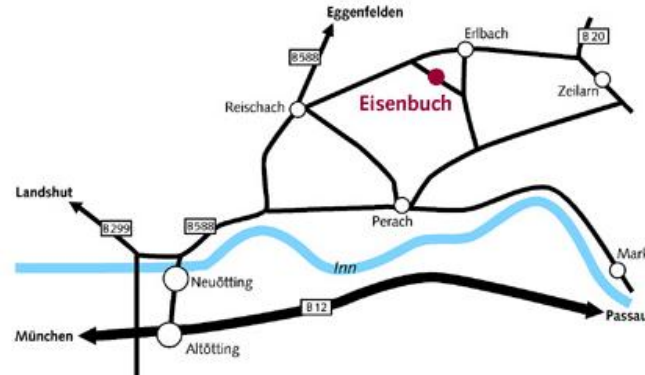

Anfahrt:

Von München:

Auto: A94 / B12 Richtung Passau
Ausfahrt Neuötting/Eggenfelden/Reischach in Richtung
Eggenfelden/Reischach
Reischach/Ortsmitte am Edeka rechts nach Zeilarn/Erlbach
Nach 3,9 km rechts Perach/Eisenbuch
Nach 500 m rechts/2. Gehöft mit Glocke auf dem Dach

Von Passau-Simbach:

A94 B12 Richtung Altötting
Ausfahrt Neuötting/Altötting
Rechts Eggenfelden B588
Weiter wie oben nach Reischach

Von Regensburg Straubing (A3):

E56 B20 Richtung Eggenfelden
Eggenfelde ab auf 588 Richtung Altötting
Abzweigen links in Reischach wie oben

Bahn: Von München nach Mühldorf/Inn.

Von dort Richtung Simbach.
In Neuötting aussteigen.
Bitte rechtzeitig Bescheid geben (Tel./Fax/E-mail), damit Sie dort
abgeholt werden.

**Heilung heißt immer, an
Körper, Geist und Seele
gesund**