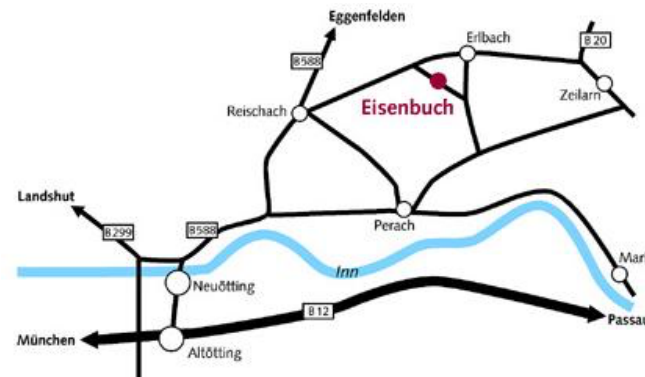

### Anfahrt:

#### Von München mit dem Auto:

A94 Richtung Passau  
Ausfahrt Neuötting, Eggenfelden, Reischach  
weiter B 588 nach Reischach  
Reischach Ortsmitte rechts ab Richtung Zeilarn/Erlbach  
nach 3,9 km rechts ab nach Perach/Eisenbuch und geradeaus weiter  
nach 500 m rechts, 2. Gehöft mit Glocke auf dem Dach

#### Von Passau-Simbach mit dem Auto:

A3>B388>B588 nach Reischach, dann wie oben  
alternativ  
B12>A94 Ausfahrt Neuötting, weiter wie oben

#### Von Regensburg Straubing mit dem Auto::

E56 B20 Richtung Eggenfelden  
Eggenfelde ab auf 588 Richtung Altötting  
Abzweigen links in Reischach wie oben

**Bahn:** Von München nach Mühldorf/Inn.  
Von dort Richtung Simbach.  
In Neuötting aussteigen.  
Taxi Hansbauer: 08671-2438