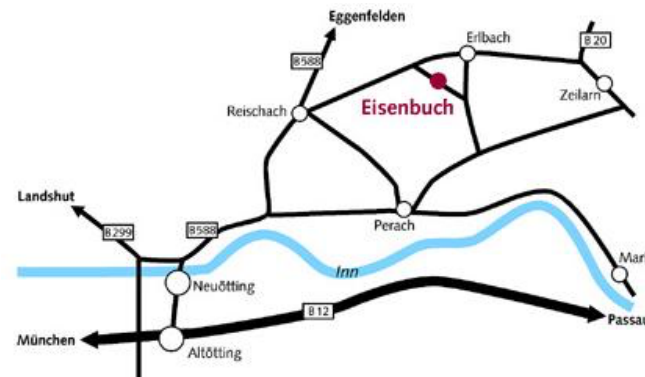

Anfahrt:

Von München mit dem Auto:

A94 Richtung Passau
Ausfahrt Neuötting, Eggenfelden, Reischach
weiter B 588 nach Reischach
Reischach Ortsmitte rechts ab Richtung Zeilarn/Erlbach
nach 3,9 km rechts ab nach Perach/Eisenbuch und geradeaus weiter
nach 500 m rechts, 2. Gehöft mit Glocke auf dem Dach

Von Passau-Simbach mit dem Auto:

A3>B388>B588 nach Reischach, dann wie oben
alternativ
B12>A94 Ausfahrt Neuötting, weiter wie oben

Von Regensburg Straubing mit dem Auto::

E56 B20 Richtung Eggenfelden
Eggenfelde ab auf 588 Richtung Altötting
Abzweigen links in Reischach wie oben

Bahn: Von München nach Mühldorf/Inn.
Von dort Richtung Simbach.
In Neuötting aussteigen.
Taxi Hansbauer: 08671-2438

Allgemein

Hinweis: Bei Seminaren in Eisenbuch sorgen wir für
Unterkunft und bei ausreichender Teilnehmerzahl
auch für Verpflegung.

Ort: Alle Seminare finden statt in:
Eisenbuch 8, 84567 Erlbach
(Anmeldung erforderlich, s. einzelne Dozenten)