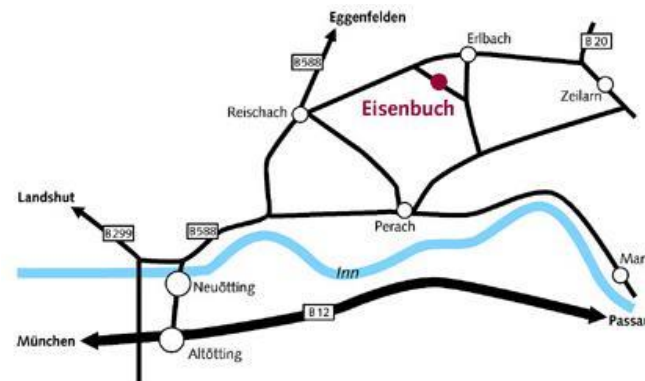

Anfahrt:

Von München mit dem Auto:

A94 Richtung Passau
Ausfahrt Neuötting, Eggenfelden, Reischach
weiter B 588 nach Reischach
Reischach Ortsmitte rechts ab Richtung Zeilarn/Erlbach
nach 3,9 km rechts ab nach Perach/Eisenbuch und geradeaus weiter
nach 500 m rechts, 2. Gehöft mit Glocke auf dem Dach

Von Passau-Simbach mit dem Auto:

A3>B388>B588 nach Reischach, dann wie oben
alternativ
B12>A94 Ausfahrt Neuötting, weiter wie oben

Von Regensburg Straubing mit dem Auto::

E56 B20 Richtung Eggenfelden
Eggenfelde ab auf 588 Richtung Altötting
Abzweigen links in Reischach wie oben

Bahn: Von München nach Mühldorf/Inn.
Von dort Richtung Simbach.
In Neuötting aussteigen.
Taxi Hansbauer: 08671-2438

Allgemein

Hinweis: Bei Seminaren in Eisenbuch sorgen wir für
Unterkunft und bei ausreichender Teilnehmerzahl
auch für Verpflegung.

Ort: Alle Seminare finden statt in:
Eisenbuch 8, 84567 Erlbach
(Anmeldung erforderlich, s. einzelne Dozenten)