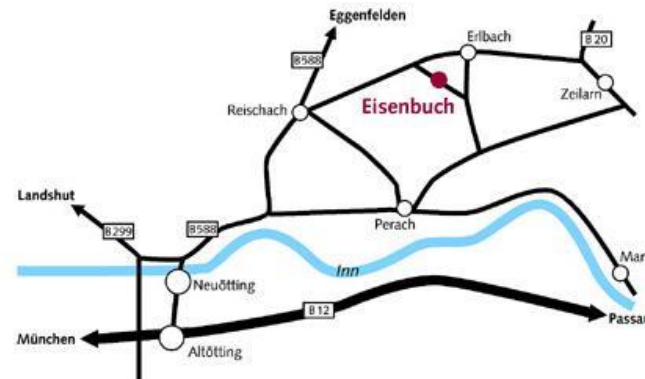

Heilung heißt immer, an Körper, Geist und Seele gesund

TERMINE 2024

mit **Erika Schäfer**
und Mitarbeitern

Therapie-, Lehr- und
Forschungszentrum Eisenbuch 8
Leitung: Dipl. Psych. Erika Schäfer
www.erikaschaefer.de

Anmeldung an:

Therapie-, Lehr- und Forschungszentrum Eisenbuch
Eisenbuch 8
84567 Erlbach
Tel.: 0 86 70 / 98 66 99
Email: schaefereisenbuch@t-online.de

Anfahrt:

Von München mit dem Auto:

A94 Richtung Passau
Ausfahrt Neuötting, Eggenfelden, Reischach
weiter B 588 nach Reischach
Reischach Ortsmitte rechts ab Richtung Zeilarn/Erlbach
nach 3,9 km rechts ab nach Perach/Eisenbuch und geradeaus weiter
nach 500 m rechts, 2. Gehöft mit Glocke auf dem Dach

Von Passau-Simbach mit dem Auto:

A3>B388>B588 nach Reischach, dann wie oben
alternativ
B12>A94 Ausfahrt Neuötting, weiter wie oben

Von Regensburg Straubing mit dem Auto::

E56 B20 Richtung Eggenfelden
Eggenfelde ab auf 588 Richtung Altötting
Abzweigen links in Reischach wie oben

Bahn: Von München nach Mühldorf/Inn.

Von dort Richtung Simbach.
In Neuötting aussteigen.
Taxi Hansbauer: 08671-2438

Allgemein

Hinweis: Bei Seminaren in Eisenbuch sorgen wir für
Unterkunft und bei ausreichender Teilnehmerzahl
auch für Verpflegung.