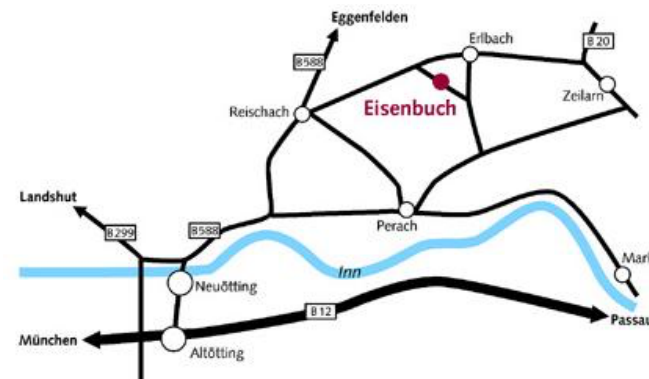

Heilung heißt immer, an Körper, Geist und Seele gesunden

TERMINE 2024

mit Erika Schäfer
und Mitarbeitern

Therapie-, Lehr- und
Forschungszentrum Eisenbuch 8
Leitung: Dipl. Psych. Erika Schäfer
www.erikaschaefer.de

Anmeldung an:

Therapie-, Lehr- und Forschungszentrum Eisenbuch
Eisenbuch 8
84567 Erlbach
Tel.: 0 86 70 / 98 66 99
Email: schaefer Eisenbuch@t-online.de

Anfahrt:

Von München mit dem Auto:

A94 Richtung Passau
Ausfahrt Neuötting, Eggenfelden, Reischach
weiter B 588 nach Reischach
Reischach Ortsmitte rechts ab Richtung Zeilarn/Erlbach
nach 3,9 km rechts ab nach Perach/Eisenbuch und geradeaus weiter
nach 500 m rechts, 2. Gehöft mit Glocke auf dem Dach

Von Passau-Simbach mit dem Auto:

A3>B388>B588 nach Reischach, dann wie oben
alternativ
B12>A94 Ausfahrt Neuötting, weiter wie oben

Von Regensburg Straubing mit dem Auto::

E56 B20 Richtung Eggenfelden
Eggenfelde ab auf 588 Richtung Altötting
Abzweigen links in Reischach wie oben