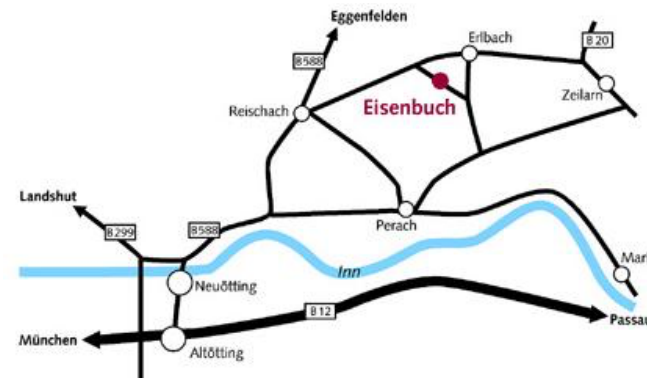

Heilung heißt immer, an Körper, Geist und Seele gesund

TERMINE 2024

mit **Erika Schäfer**
und Mitarbeitern

Therapie-, Lehr- und
Forschungszentrum Eisenbuch 8
Leitung: Dipl. Psych. Erika Schäfer
www.erikaschaefer.de

Anmeldung an:

Therapie-, Lehr- und Forschungszentrum Eisenbuch
Eisenbuch 8
84567 Erlbach
Tel.: 0 86 70 / 98 66 99
Email: schaefer Eisenbuch@t-online.de

Anfahrt:

Von München mit dem Auto:

A94 Richtung Passau
Ausfahrt Neuötting, Eggenfelden, Reischach
weiter B 588 nach Reischach
Reischach Ortsmitte rechts ab Richtung Zeilarn/Erlbach
nach 3,9 km rechts ab nach Perach/Eisenbuch und geradeaus weiter
nach 500 m rechts, 2. Gehöft mit Glocke auf dem Dach

Von Passau-Simbach mit dem Auto:

A3>B388>B588 nach Reischach, dann wie oben
alternativ
B12>A94 Ausfahrt Neuötting, weiter wie oben

Von Regensburg Straubing mit dem Auto::

E56 B20 Richtung Eggenfelden
Eggenfelde ab auf 588 Richtung Altötting
Abzweigen links in Reischach wie oben