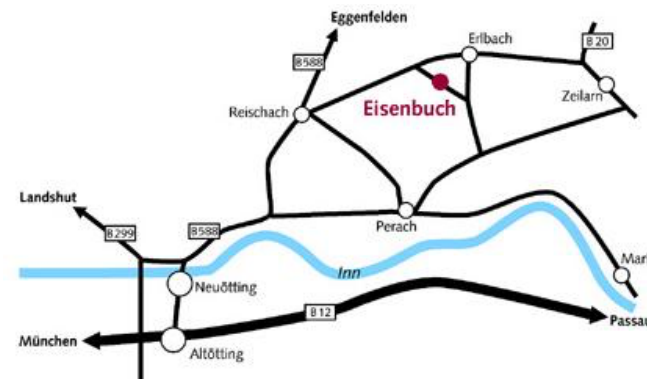

Heilung heißt immer, an Körper, Geist und Seele gesund

TERMINE 2025

**mit Erika Schäfer
und Mitarbeitern**

Therapie-, Lehr- und
Forschungszentrum Eisenbuch 8
Leitung: Dipl. Psych. Erika Schäfer
www.erikaschaefer.de

Anmeldung an:

Therapie-, Lehr- und Forschungszentrum Eisenbuch
Eisenbuch 8
84567 Erlbach
Tel.: 0 86 70 / 98 66 99
Email: schaefer Eisenbuch@t-online.de

Anfahrt:

Von München mit dem Auto:

A94 Richtung Passau
Ausfahrt Neuötting, Eggenfelden, Reischach
weiter B 588 nach Reischach
Reischach Ortsmitte rechts ab Richtung Zeilarn/Erlbach
nach 3,9 km rechts ab nach Perach/Eisenbuch und geradeaus weiter
nach 500 m rechts, 2. Gehöft mit Glocke auf dem Dach

Von Passau-Simbach mit dem Auto:

A3>B388>B588 nach Reischach, dann wie oben
alternativ
B12>A94 Ausfahrt Neuötting, weiter wie oben

Von Regensburg Straubing mit dem Auto::

E56 B20 Richtung Eggenfelden
Eggenfelde ab auf 588 Richtung Altötting
Abzweigen links in Reischach wie oben

Bahn: Von München nach Mühldorf/Inn.

Von dort Richtung Simbach.

In Neuötting aussteigen.

Taxi Hansbauer: 08671-2438

Allgemein

Hinweis: Bei Seminaren in Eisenbuch sorgen wir für
Unterkunft und bei ausreichender Teilnehmerzahl
auch für Verpflegung.