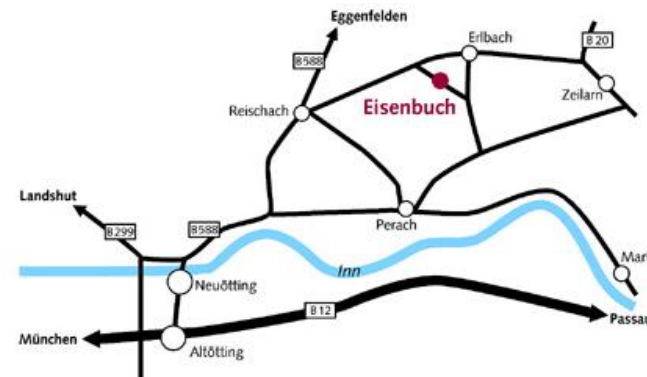

Heilung heißt immer, an Körper, Geist und Seele gesund

TERMINE 2026

Allgemein

Hinweis: Bei Seminaren in Eisenbuch sorgen wir für Unterkunft und bei ausreichender Teilnehmerzahl auch für Verpflegung.

Ort: Alle Seminare finden statt in:
Eisenbuch 8, 84567 Erlbach
(Anmeldung erforderlich, s. einzelne Dozenten)

Anfahrt:

Von München mit dem Auto:

A94 Richtung Passau
Ausfahrt Neuötting, Eggenfelden, Reischach
weiter B 588 nach Reischach
Reischach Ortsmitte rechts ab Richtung Zeilarn / Erlbach
nach 3,9 km rechts ab nach Perach / Eisenbuch und geradeaus weiter
nach 500 m rechts, 2. Gehöft mit Glocke auf dem Dach

Von Passau-Simbach mit dem Auto:

A3>B388>B588 nach Reischach, dann wie oben
alternativ
B12>A94 Ausfahrt Neuötting, weiter wie oben

Von Regensburg Straubing mit dem Auto:

E56 B20 Richtung Eggenfelden
Eggenfelden ab auf 588 Richtung Altötting
Abzweigen links in Reischach wie oben

Bahn: Von München nach Mühldorf/Inn.

Von dort Richtung Simbach.
In Neuötting aussteigen.
Taxi Hansbauer: 08671-2438

**mit Erika Schäfer
und Mitarbeitern**

Therapie-, Lehr- und
Forschungszentrum Eisenbuch 8
Leitung: Dipl. Psych. Erika Schäfer
www.erikaschaefer.de